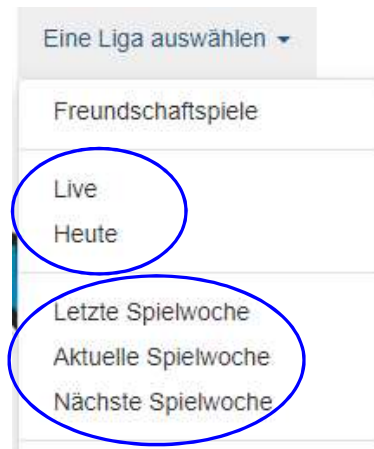

Infotag BSKV-Sportwinner-Datenbank für Spielleiter am 29.06.2019

Einstellungen

Mein Klub Favoriten

Klubnummer:
eingeben z.B. 10082-001

oder Klubname:
eingeben z.B. TSV Betzigau

Farblich hervorheben

OK

Unter Einstellungen kann man seinen Klub mit „Mein Klub“ über die Klubnummer oder den Namen auswählen und diesen z.B. farblich markieren lassen.

Es ist auch möglich, einen direkten Link zu einem Klub zu setzen:
z.B.: <https://bskv.sportwinner.de/?klub=10082-001> = Klubnummer

Einstellungen

Mein Klub Favoriten

BSKV ▾

Ligen

- ☆ Männer - Bayernliga Nord
- ☆ Männer - Bayernliga Süd
- ☆ Männer - Landesliga Mitte
- ☆ Männer - Landesliga Nord

OK

Unter meine Einstellungen kann unter „Favoriten“ eine eigene Vorauswahl anlegen, welche Ligen und Klassen aus Ganz Bayern man als Nutzer in seiner Startansicht haben möchte.

Infotag BSKV-Sportwinner-Datenbank für Spielleiter am 29.06.2019