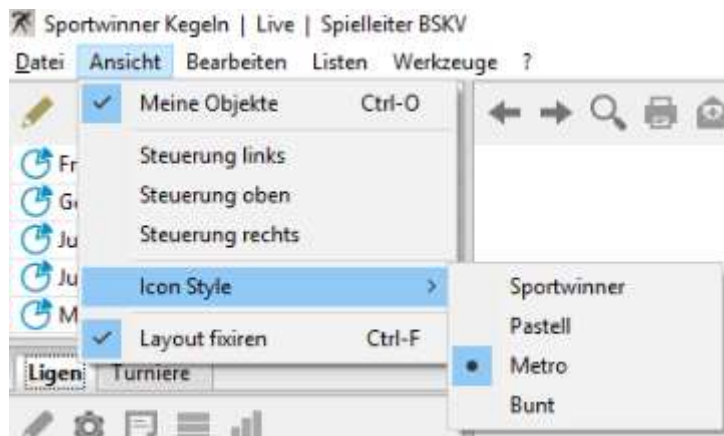

Infotag BSKV-Sportwinner-Datenbank für Spielleiter am 29.06.2019

- Alle Nutzer der Datenbank haben jetzt die Möglichkeit, die „Optik“ der Button bzw. der Icons innerhalb des Programms nach ihren Wünschen anzeigen zu lassen. Dazu stehen ihnen im Bereich der „Ansicht“ unter „Icon Style“ 4 Varianten zur Verfügung